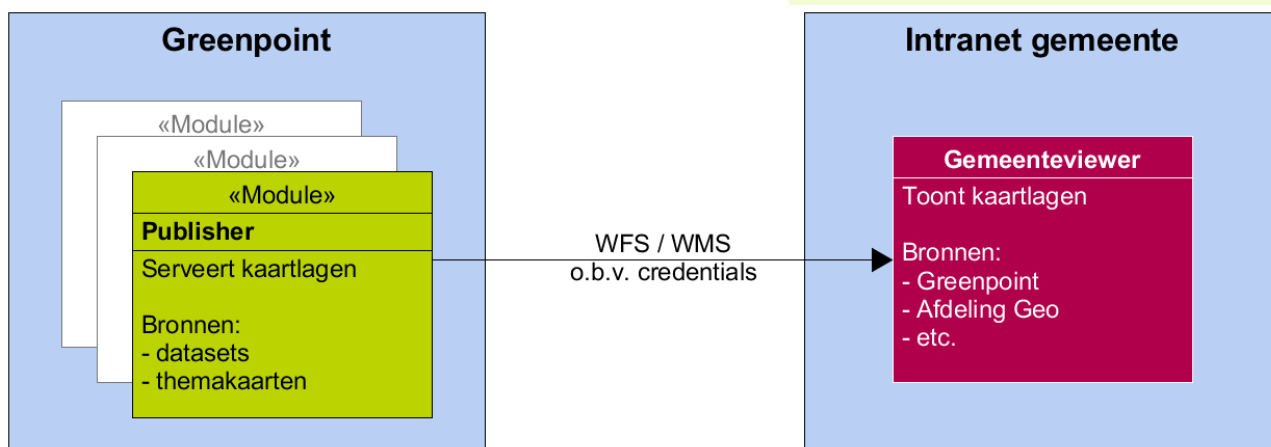

Publisher

Binnen Greenpoint wordt over en weer beheer informatie gedeeld door verschillende projectbetrokkenen. Verdeeld over de verschillende datasets blijft u op de hoogte van de laatste stand van zaken.

Het is nu ook mogelijk om beheer informatie 'rechtstreeks' te delen naar een viewer. Hierdoor ontstaan er nieuwe mogelijkheden om beheer informatie uit Greenpoint te delen aan bewoners, stakeholders, leveranciers en andere projectbetrokkenen.

U kunt kiezen uit twee formats, te weten WFS en WMS.

De standaard Web Feature Service (WFS) is een format voor het op vragen en bewerken van geografische vector data en bijbehorende onderliggende data. U krijgt de onderliggende data inclusief geometrie, zodat u zelf kaartbeelden kunt maken of de data kunt gebruiken in (geometrische) processen.

De standaard Web Map Service (WMS) biedt een manier om gelijktijdig een visueel overzicht te krijgen van complexe en gedistribueerde geografische kaarten. Onderliggende data is dan niet voorhanden.

Voor meer informatie kunt u contact opnemen met Greenpoint Advies: